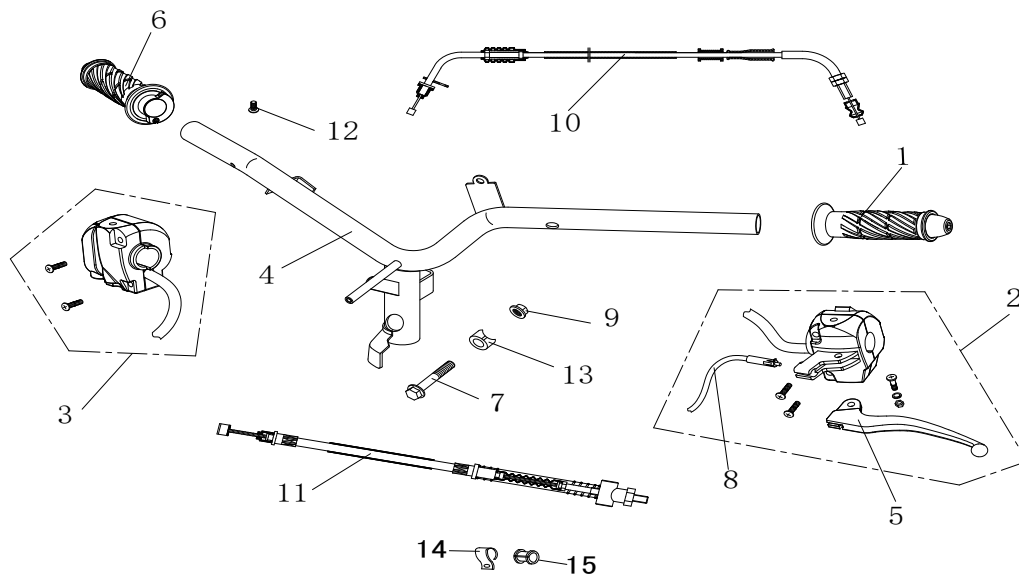

Catalogue pièces détachées LJ50QT-3L

NO piece	référence	désignation
1	3L0101	Poignée gauche
2	3L0102	Commodo gauche
3	3L0103	Commodo droit
4	3L0104	Guidon
5	3L0105	Levier de frein droit
6	3L0106	Poignée droite
7	3L0107	
8	3L0108	Contacteur de frein avant
9	3L0109	Câble d' accélérateur
10	3L0110	
11	3L0111	Câble de frein

NO piece	référence	désignation
1	3L0301	
2	3L0302	Disque de frein
3	3L0303	
4	3L0304	Jante avant
5	3L0305	
6	3L0306	
7	3L0307	Valve
8	3L0308	Pneu avant
9	3L0309	
10	3L0310	
11	3L0311	
12	3L0312	
13	3L0313	
14	3L0314	

NO piece	référence	désignation
1	3L0501	Pot d' échappement
2	3L0502	Boulon prisonnier de pot
3	3L0503	
4	3L0504	
5	3L0505	Joint de pot
6	3L0506	
7	3L0507	
8	3L0508	
9	3L0509	
10	3L0510	Protection de pot

Feuille8

NO piece	référence	désignation
1	3L0801	Selle
2	3L0802	
3	3L0803	Bac de selle
4	3L0804	Plastique fond de selle
5	3L0805	
6	3L0806	
7	3L0807	
8	3L0808	
9	3L0809	
10	3L0810	
11	3L0811	
12	3L0812	
13	3L0813	
14	3L0814	Porte bagage
15	3L0815	
16	3L0816	
17	3L0817	