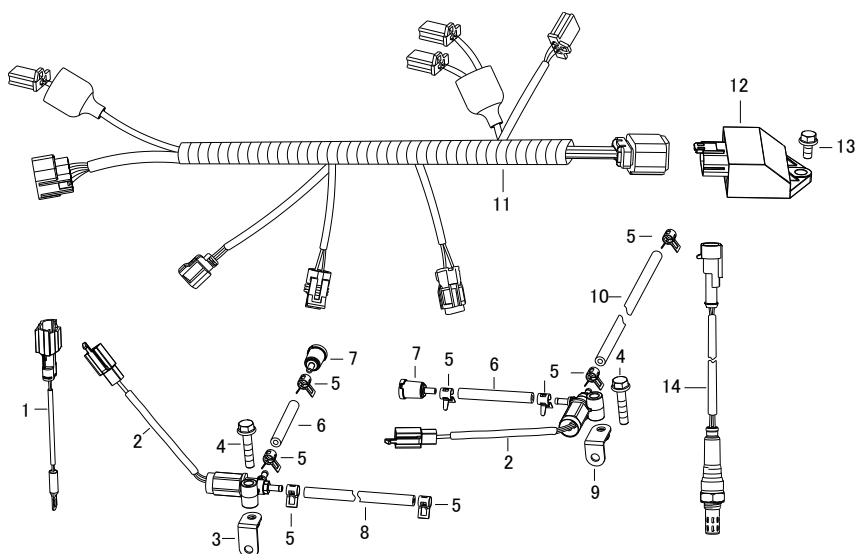

Feuille21

NO piece	référence	désignation
1	3L2101	
2	3L2102	
3	3L2103	
4	3L2104	
5	3L2105	
6	3L2106	
7	3L2107	
8	3L2108	
9	3L2109	
10	3L2110	
11	3L2111	faisceau secondaire
12	3L2112	ECU
13	3L2113	
14	3L2114	Sonde lambda