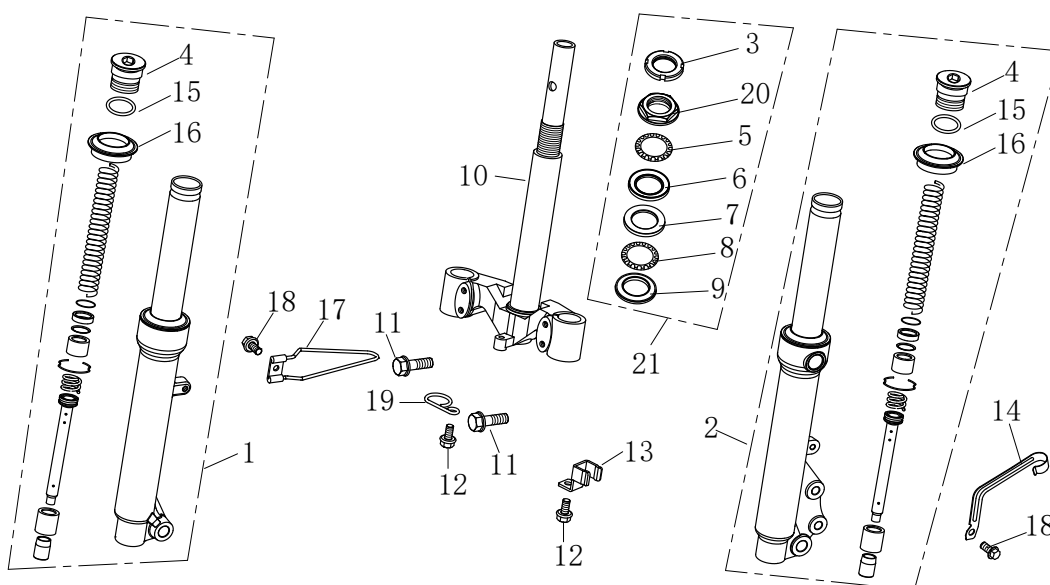

Feuille2

NO piece	référence	désignation
1	3L0201	
2	3L0202	Commodo gauche
3	3L0203	
4	3L0204	Guidon
5	3L0205	
6	3L0206	
7	3L0207	
8	3L0208	
9	3L0209	
10	3L0210	T de fourche
11	3L0211	
12	3L0212	
13	3L0213	
14	3L0214	
15	3L0215	
16	3L0216	
17	3L0217	
18	3L0218	
19	3L0219	
20	3L0220	
21	3L0221	Kit de direction